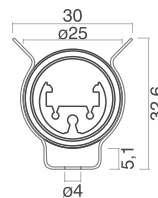

## PLAFONE CEILING-WALL

Unità: mm  
Unit: mm

Il prodotto viene fornito con sorgente luminosa. Alimentatore non incluso.

Prima dell'installazione assicurarsi di aver predisposto i punti di alimentazione in base alle esigenze di installazione ed alle caratteristiche della sorgente luminosa.

Stabilire l'interasse dei fori delle mollette in base alla lunghezza del profilo.  
Establish the distance between the peg holes based on the length of the profile.

NON  
INCLUSI  
NOT  
INCLUDED

Effettuare i fori a soffitto/parete e inserire i tasselli ad espansione.  
Make the ceiling/wall holes and insert the expansion plugs.