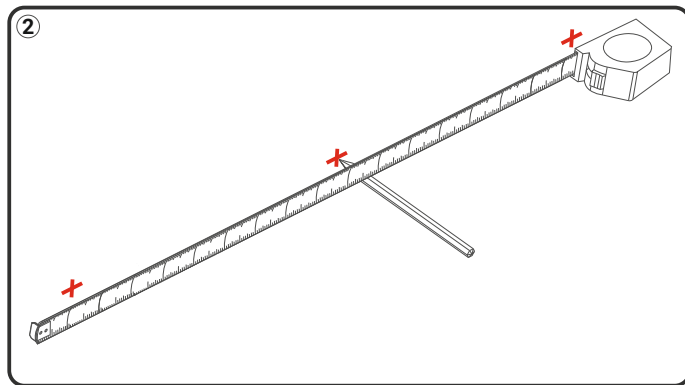

## PLAFONE CEILING-WALL

Unità: mm  
Unit: mm

Il prodotto viene fornito con sorgente luminosa. Alimentatore non incluso.

Prima dell'installazione assicurarsi di aver predisposto i punti di alimentazione in base alle esigenze di installazione ed alle caratteristiche della sorgente luminosa.

Stabilire l'interasse dei fori delle mollette in base alla lunghezza del profilo.  
Establish the distance between the peg holes based on the length of the profile.

NON  
INCLUSI  
NOT  
INCLUDED

Effettuare i fori a soffitto/parete e inserire i tasselli ad espansione.  
Make the ceiling/wall holes and insert the expansion plugs.