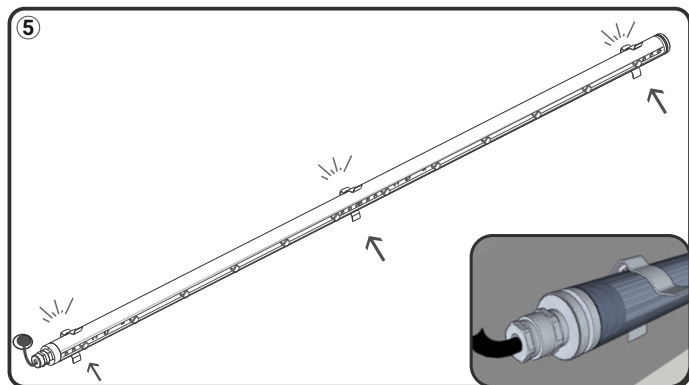

## PLAFONE CEILING-WALL

Unità: mm  
Unit: mm

Il prodotto viene fornito con sorgente luminosa. Alimentatore non incluso.

Prima dell'installazione assicurarsi di aver predisposto i punti di alimentazione in base alle esigenze di installazione ed alle caratteristiche della sorgente luminosa.

Stabilire l'interasse dei fori delle mollette in base alla lunghezza del profilo.  
Establish the distance between the peg holes based on the length of the profile.

NON  
INCLUSI  
NOT  
INCLUDED

Effettuare i fori a soffitto/parete e inserire i tasselli ad espansione.  
Make the ceiling/wall holes and insert the expansion plugs.

NON  
INCLUDE  
NOT  
INCLUDED

Posizionare le mollette ed installarle con le apposite viti.  
Position the clips and install them with the appropriate screws.

Agganciare il profilo con una leggera pressione.  
Hook the profile with a slight pressure on.