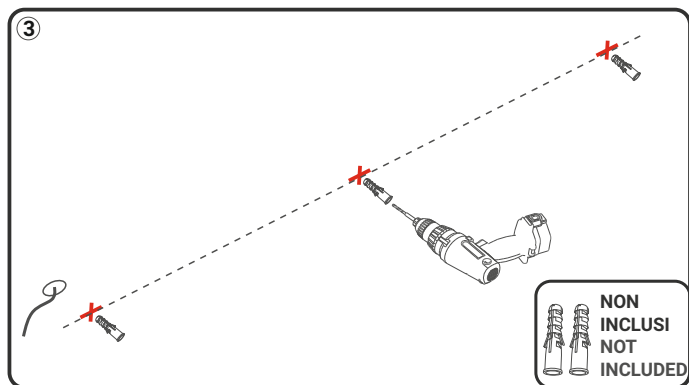

## PLAFONE CEILING-WALL

Unità: mm  
Unit: mm

Il prodotto viene fornito con sorgente luminosa. Alimentatore non incluso.

Prima dell'installazione assicurarsi di aver predisposto i punti di alimentazione in base alle esigenze di installazione ed alle caratteristiche della sorgente luminosa.

Stabilire l'interasse dei fori delle mollette in base alla lunghezza del profilo.  
Establish the distance between the peg holes based on the length of the profile.

NON  
INCLUSI  
NOT  
INCLUDED

Effettuare i fori a soffitto/parete e inserire i tasselli ad espansione.  
Make the ceiling/wall holes and insert the expansion plugs.

NON  
INCLUDE  
NOT  
INCLUDED

Posizionare le mollette ed installarle con le apposite viti.  
Position the clips and install them with the appropriate screws.

Agganciare il profilo con una leggera pressione.  
Hook the profile with a slight pressure on.